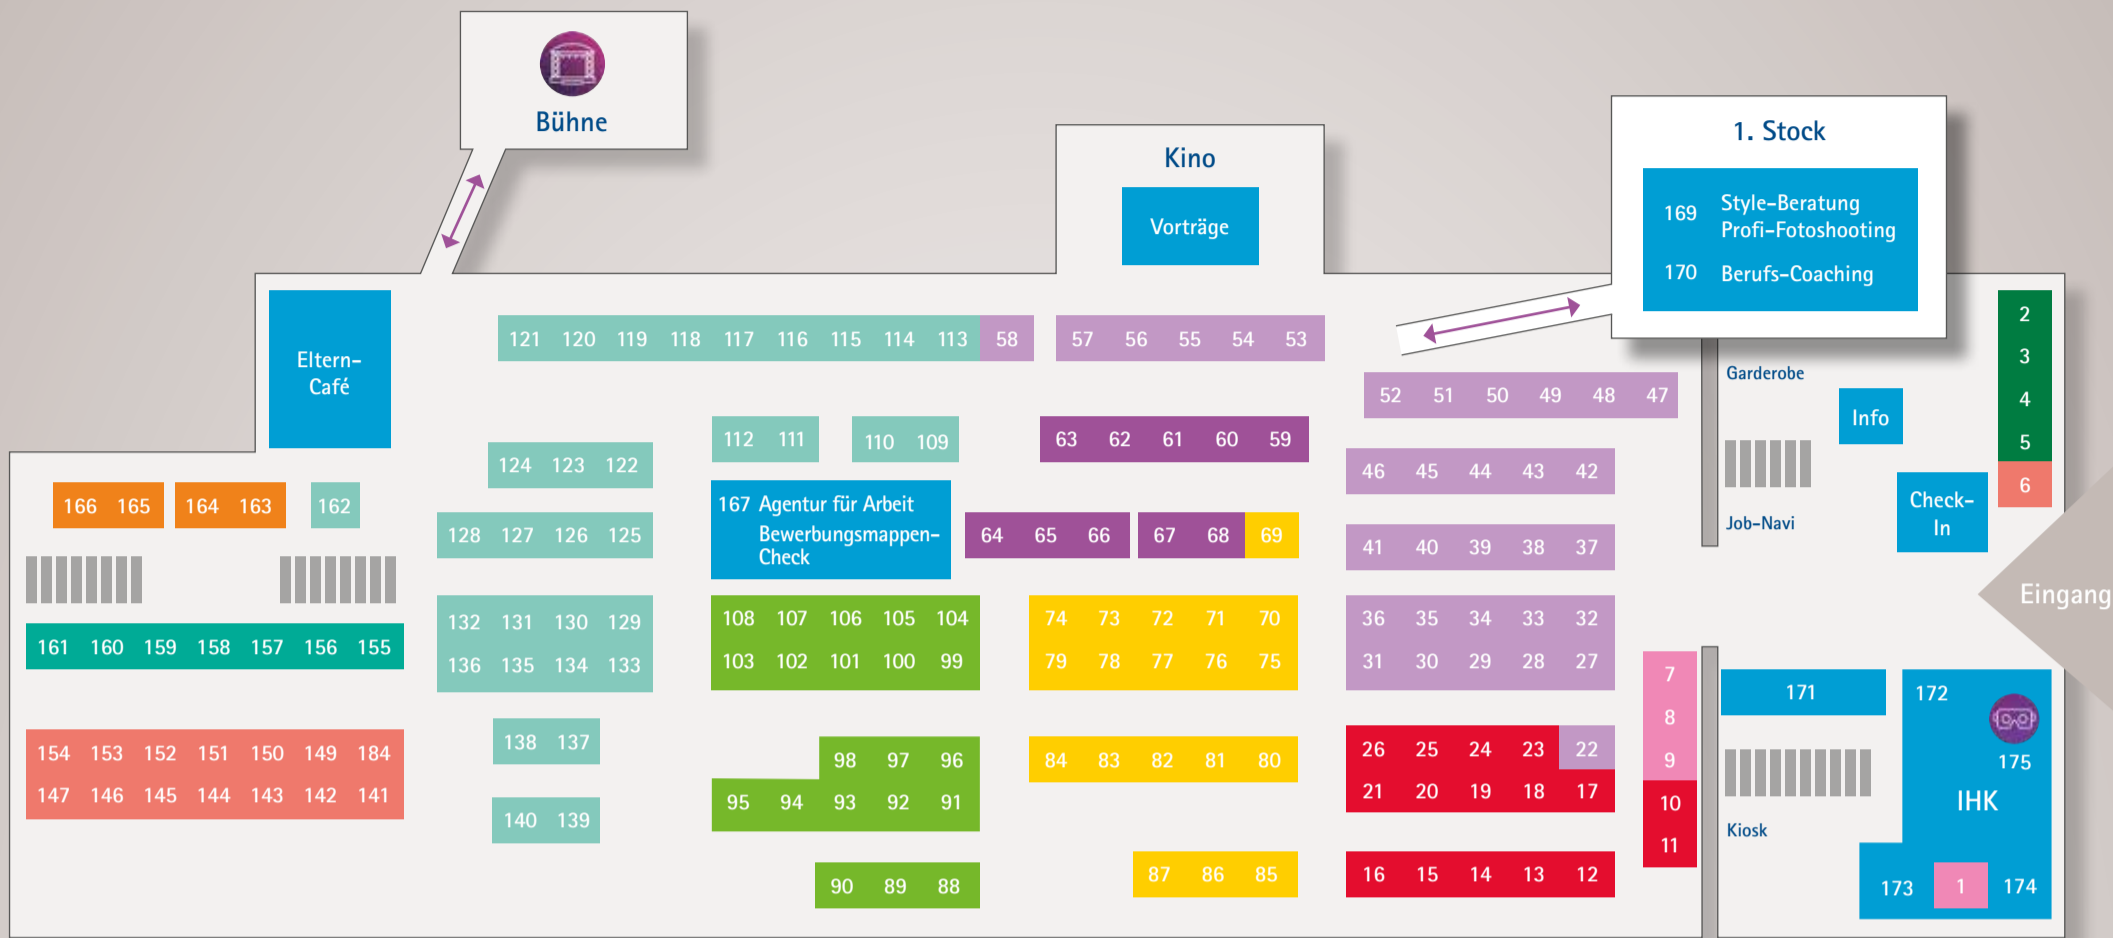

HALLENPLAN

IHK FÜR MÜNCHEN UND OBERBAYERN	
IHK AusbildungsScouts – Frag den Azubi!	171
IHK Integration	172
IHK Lehrstellenbörse	173
Bildungsberatung	174
VR-Station	175

AGENTUR FÜR ARBEIT	
Berufsberatung	167
Info-Point für Eltern	167
Agentur für Arbeit als Arbeitgeber	167

FACH- UND HOCHSCHULEN	
FOM Hochschule	7
GBS Berufsfachschule für Informatik	8
ilingua Sprachschule München – staatl. Anerkannte Berufsfachschule für Fremdsprachenberufe	9
Zentrale Informationen zum dualen Studium in Bayern – hochschule dual	1